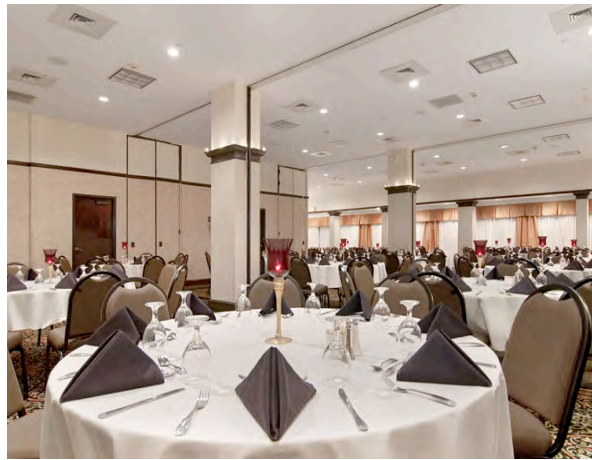

Travel should take you places®

Hilton Greenville

Meeting room	Sq ft	Ceiling height	U-Shape	Classroom	Theater	Banquet	Crescent	Reception
Boardroom	621	11	20	-	50	14	20	40
Greenville	660	11	20	45	72	48	24	68
Carolina	10,152	14	-	574	1,260	1,000	600	1,053
Carolina-A	1,072	14	30	77	120	100	72	126
Carolina-B	1,072	14	30	77	120	100	72	126
Carolina-C	1,072	14	30	77	120	100	72	126
Carolina-D	1,072	14	30	77	120	100	72	126
Carolina-E	2,232	14	45	150	274	224	-	262
Carolina-F	2,604	14	50	177	290	270	162	306
West Wing-1	1,416	12	30	72	111	112	38	166
West Wing-2	748	12	20	40	75	60	18	88
West Wing-3	578	12	15	30	60	46	14	68